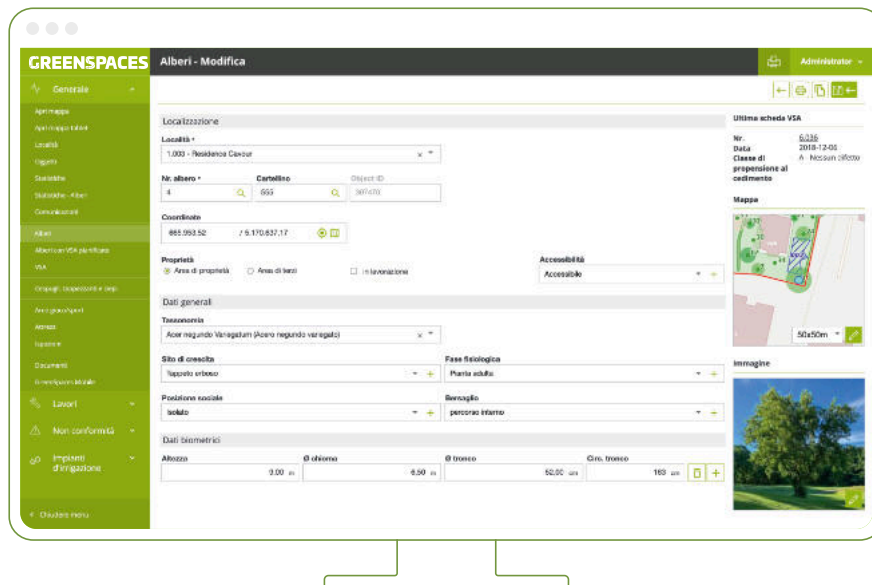

tracciabilità e trasparenza. Le schede degli oggetti gestiti, le tipologie di difetti monitorati in alberi e attrezzi, le procedure di validazione, gli interventi e i profili

degli utenti possono essere configurati per soddisfare le esigenze di ciascun cliente.

# LA SOLUZIONE COMPLETA

GreenSpaces copre tutte le esigenze di gestione degli spazi aperti. La nostra soluzione digitale è in continua evoluzione per estendere le funzionalità e rispondere a modifiche normative.

## Programmazione smart

Con GreenSpaces puoi programmare gli interventi, i controlli e le ispezioni assegnando i lavori direttamente agli operatori interessati, anche in base all'esito delle attività precedenti.

## Utenti multipli

Le informazioni sulle località e i relativi elementi gestiti da GreenSpaces sono consultabili in tempo reale da tutti gli attori coinvolti nella gestione del verde. Ciascuno vede gli interventi di propria competenza.