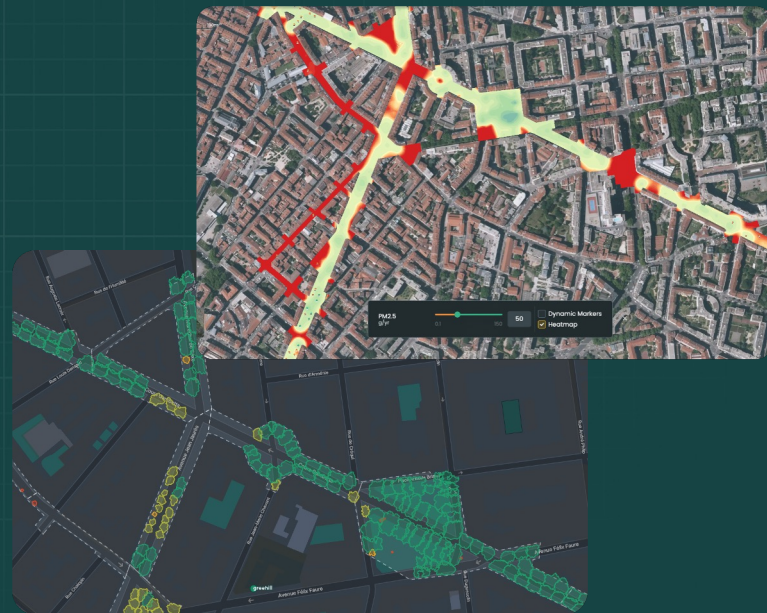

Dati reali a portata di mano

gemello digitale greehill

Oggi

- Censimento manuale
- 10k alberi / arboricoltore / anno
- Soggettivo
- Informazioni limitate
- Crescita lineare della capacità

Domani

- Monitoraggio **automatizzato**
- **50k alberi** / giorno
- **Oggettivo** e ripetibile
- Informazioni **ricche**
- Crescita **esponenziale** della capacità

Il futuro comincia oggi.

Oggi

- Alberi urbani sono una **responsabilità**
- Gestione è **reattiva**
- Obiettivo è **minimizzare il rischio**

Domani

- Foresta urbana è **una risorsa**
- Passare a una **gestione attiva**
- Obiettivo è **massimizzare i benefici**

Gestisci attivamente l'impatto delle tue infrastrutture verdi

- Calcola il **rendimento degli investimenti** nelle infrastrutture verdi
- Crea **piani dettagliati per inverdimento urbano**
- Monitora la **copertura delle chiome** alla massima risoluzione
- Traccia i **servizi ecosistemici** per **ogni albero** e per l'**intera foresta urbana** (iTree++)
- Analizza ciascun servizio ecosistemico, **per ogni sito**
- Identifica le **isole di calore** e analizza il **comfort termico complessivo**