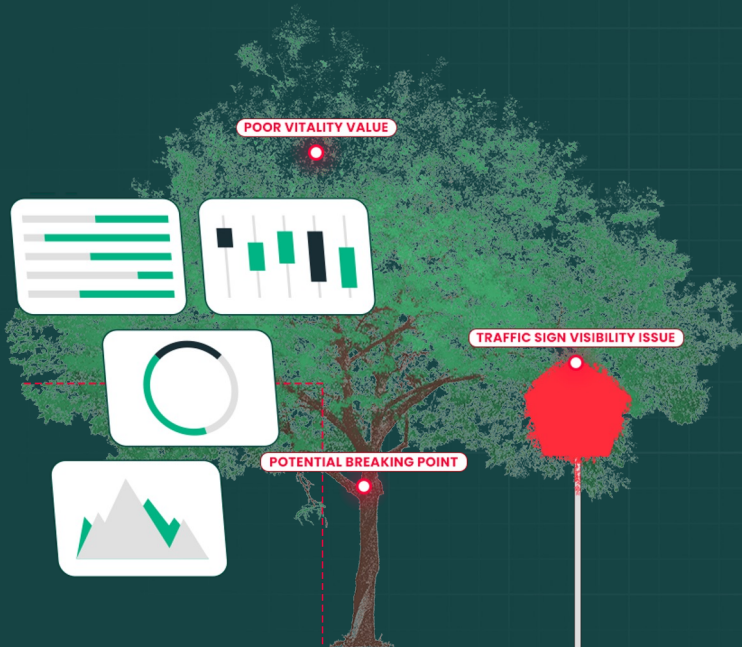

Dati reali a portata di mano

gemello digitale greehill

Oggi

- Censimento manuale
- 10k alberi / arboricoltore / anno
- Soggettivo
- Informazioni limitate
- Crescita lineare della capacità

Domani

- Monitoraggio **automatizzato**
- **50k alberi** / giorno
- **Oggettivo** e ripetibile
- Informazioni **ricche**
- Crescita **esponenziale** della capacità

Il futuro comincia oggi.

Oggi

- Alberi urbani sono una **responsabilità**
- Gestione è **reattiva**
- Obiettivo è **minimizzare il rischio**

Domani

- Foresta urbana è **una risorsa**
- Passare a una **gestione attiva**
- Obiettivo è **massimizzare i benefici**

Dati approfonditi **per decidere meglio**

-  Crea un **censimento arboreo** completo in tempi brevi
-  Mantieni informazioni **aggiornate** e **affidabili**
-  Monitora lo stato di salute degli alberi da **satellite** e a **terra**
-  Identifica **siti** per **nuovi impianti**
-  Esegui **valutazioni** semiautomatiche **del rischio**
-  Identifica gli alberi con **scarsa vitalità**
-  Valuta l'**ingombro stradale** degli alberi
-  Traccia l'**andamento** della salute delle foreste urbane

Gestisci attivamente l'impatto delle tue infrastrutture verdi

- Calcola il **rendimento degli investimenti** nelle infrastrutture verdi
- Crea **piani dettagliati per inverdimento urbano**
- Monitora la **copertura delle chiome** alla massima risoluzione
- Traccia i **servizi ecosistemici** per **ogni albero** e per l'**intera foresta urbana** (iTree++)
- Analizza ciascun servizio ecosistemico, **per ogni sito**
- Identifica le **isole di calore** e analizza il **comfort termico complessivo**