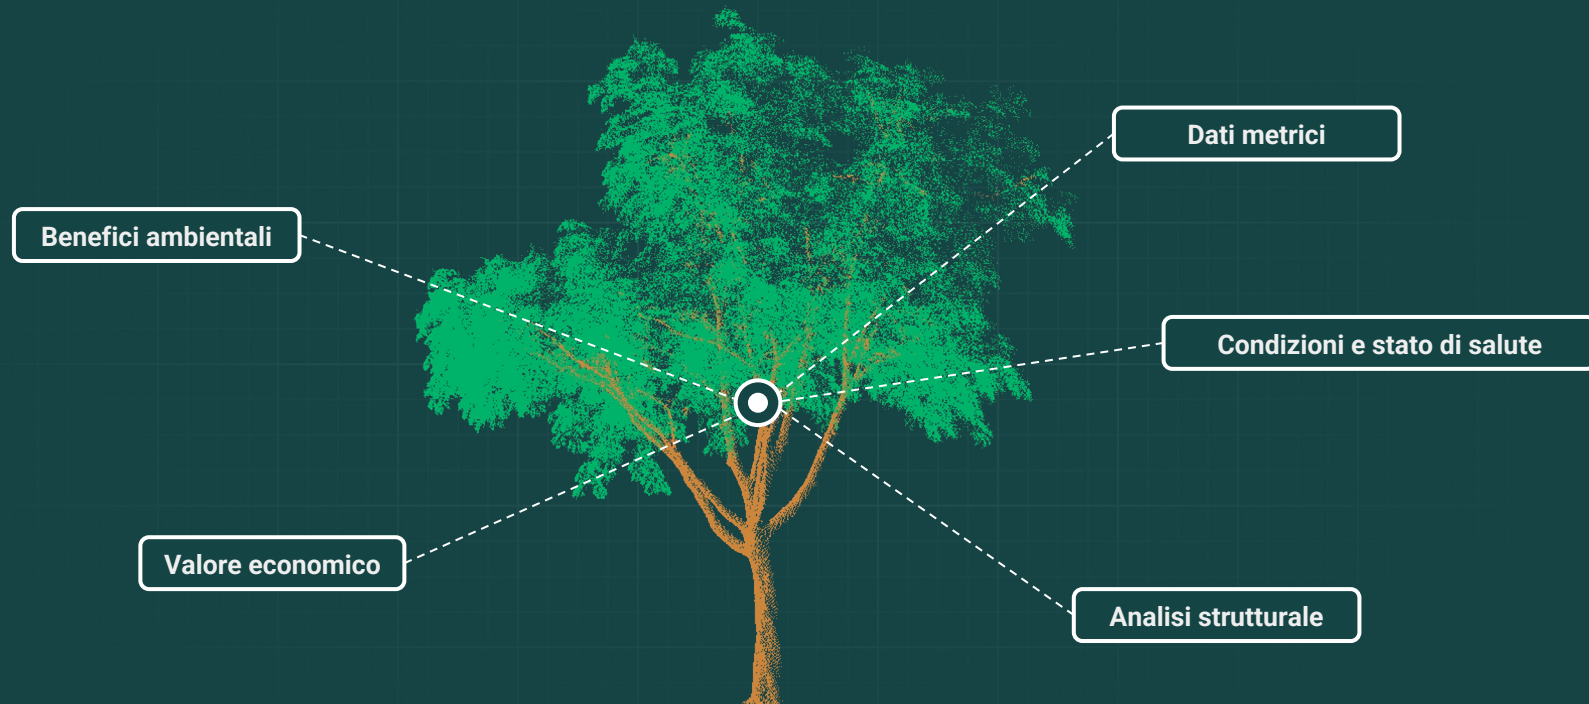

Dati reali a portata di mano

gemello digitale greehill

Oggi

- Censimento manuale
- 10k alberi / arboricoltore / anno
- Soggettivo
- Informazioni limitate
- Crescita lineare della capacità

Domani

- Monitoraggio **automatizzato**
- **50k alberi** / giorno
- **Oggettivo** e ripetibile
- Informazioni **ricche**
- Crescita **esponenziale** della capacità

Il futuro comincia oggi.

Oggi

- Alberi urbani sono una **responsabilità**
- Gestione è **reattiva**
- Obiettivo è **minimizzare il rischio**

Domani

- Foresta urbana è **una risorsa**
- Passare a una **gestione attiva**
- Obiettivo è **massimizzare i benefici**