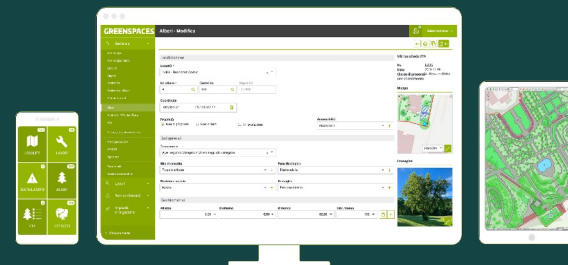

Gestisci attivamente l'impatto delle tue infrastrutture verdi

- Calcola il **rendimento degli investimenti** nelle infrastrutture verdi
- Crea **piani dettagliati per inverdimento urbano**
- Monitora la **copertura delle chiome** alla massima risoluzione
- Traccia i **servizi ecosistemici** per **ogni albero** e per l'**intera foresta urbana** (iTree++)
- Analizza ciascun servizio ecosistemico, **per ogni sito**
- Identifica le **isole di calore** e analizza il **comfort termico complessivo**

Nuove prospettive date dall'integrazione

 greenhill

- Misure precise ed obiettive
- Piante con problemi
- Misure per calcolare i servizi ecosistemici
- Simulazioni con dati ambientali

GREENSPACES

- Scheda albero dettagliato con storia
- Lavorazioni su alberi
- Ispezioni, analisi strumentali, valutazione del rischio
- Costi di gestione e cura